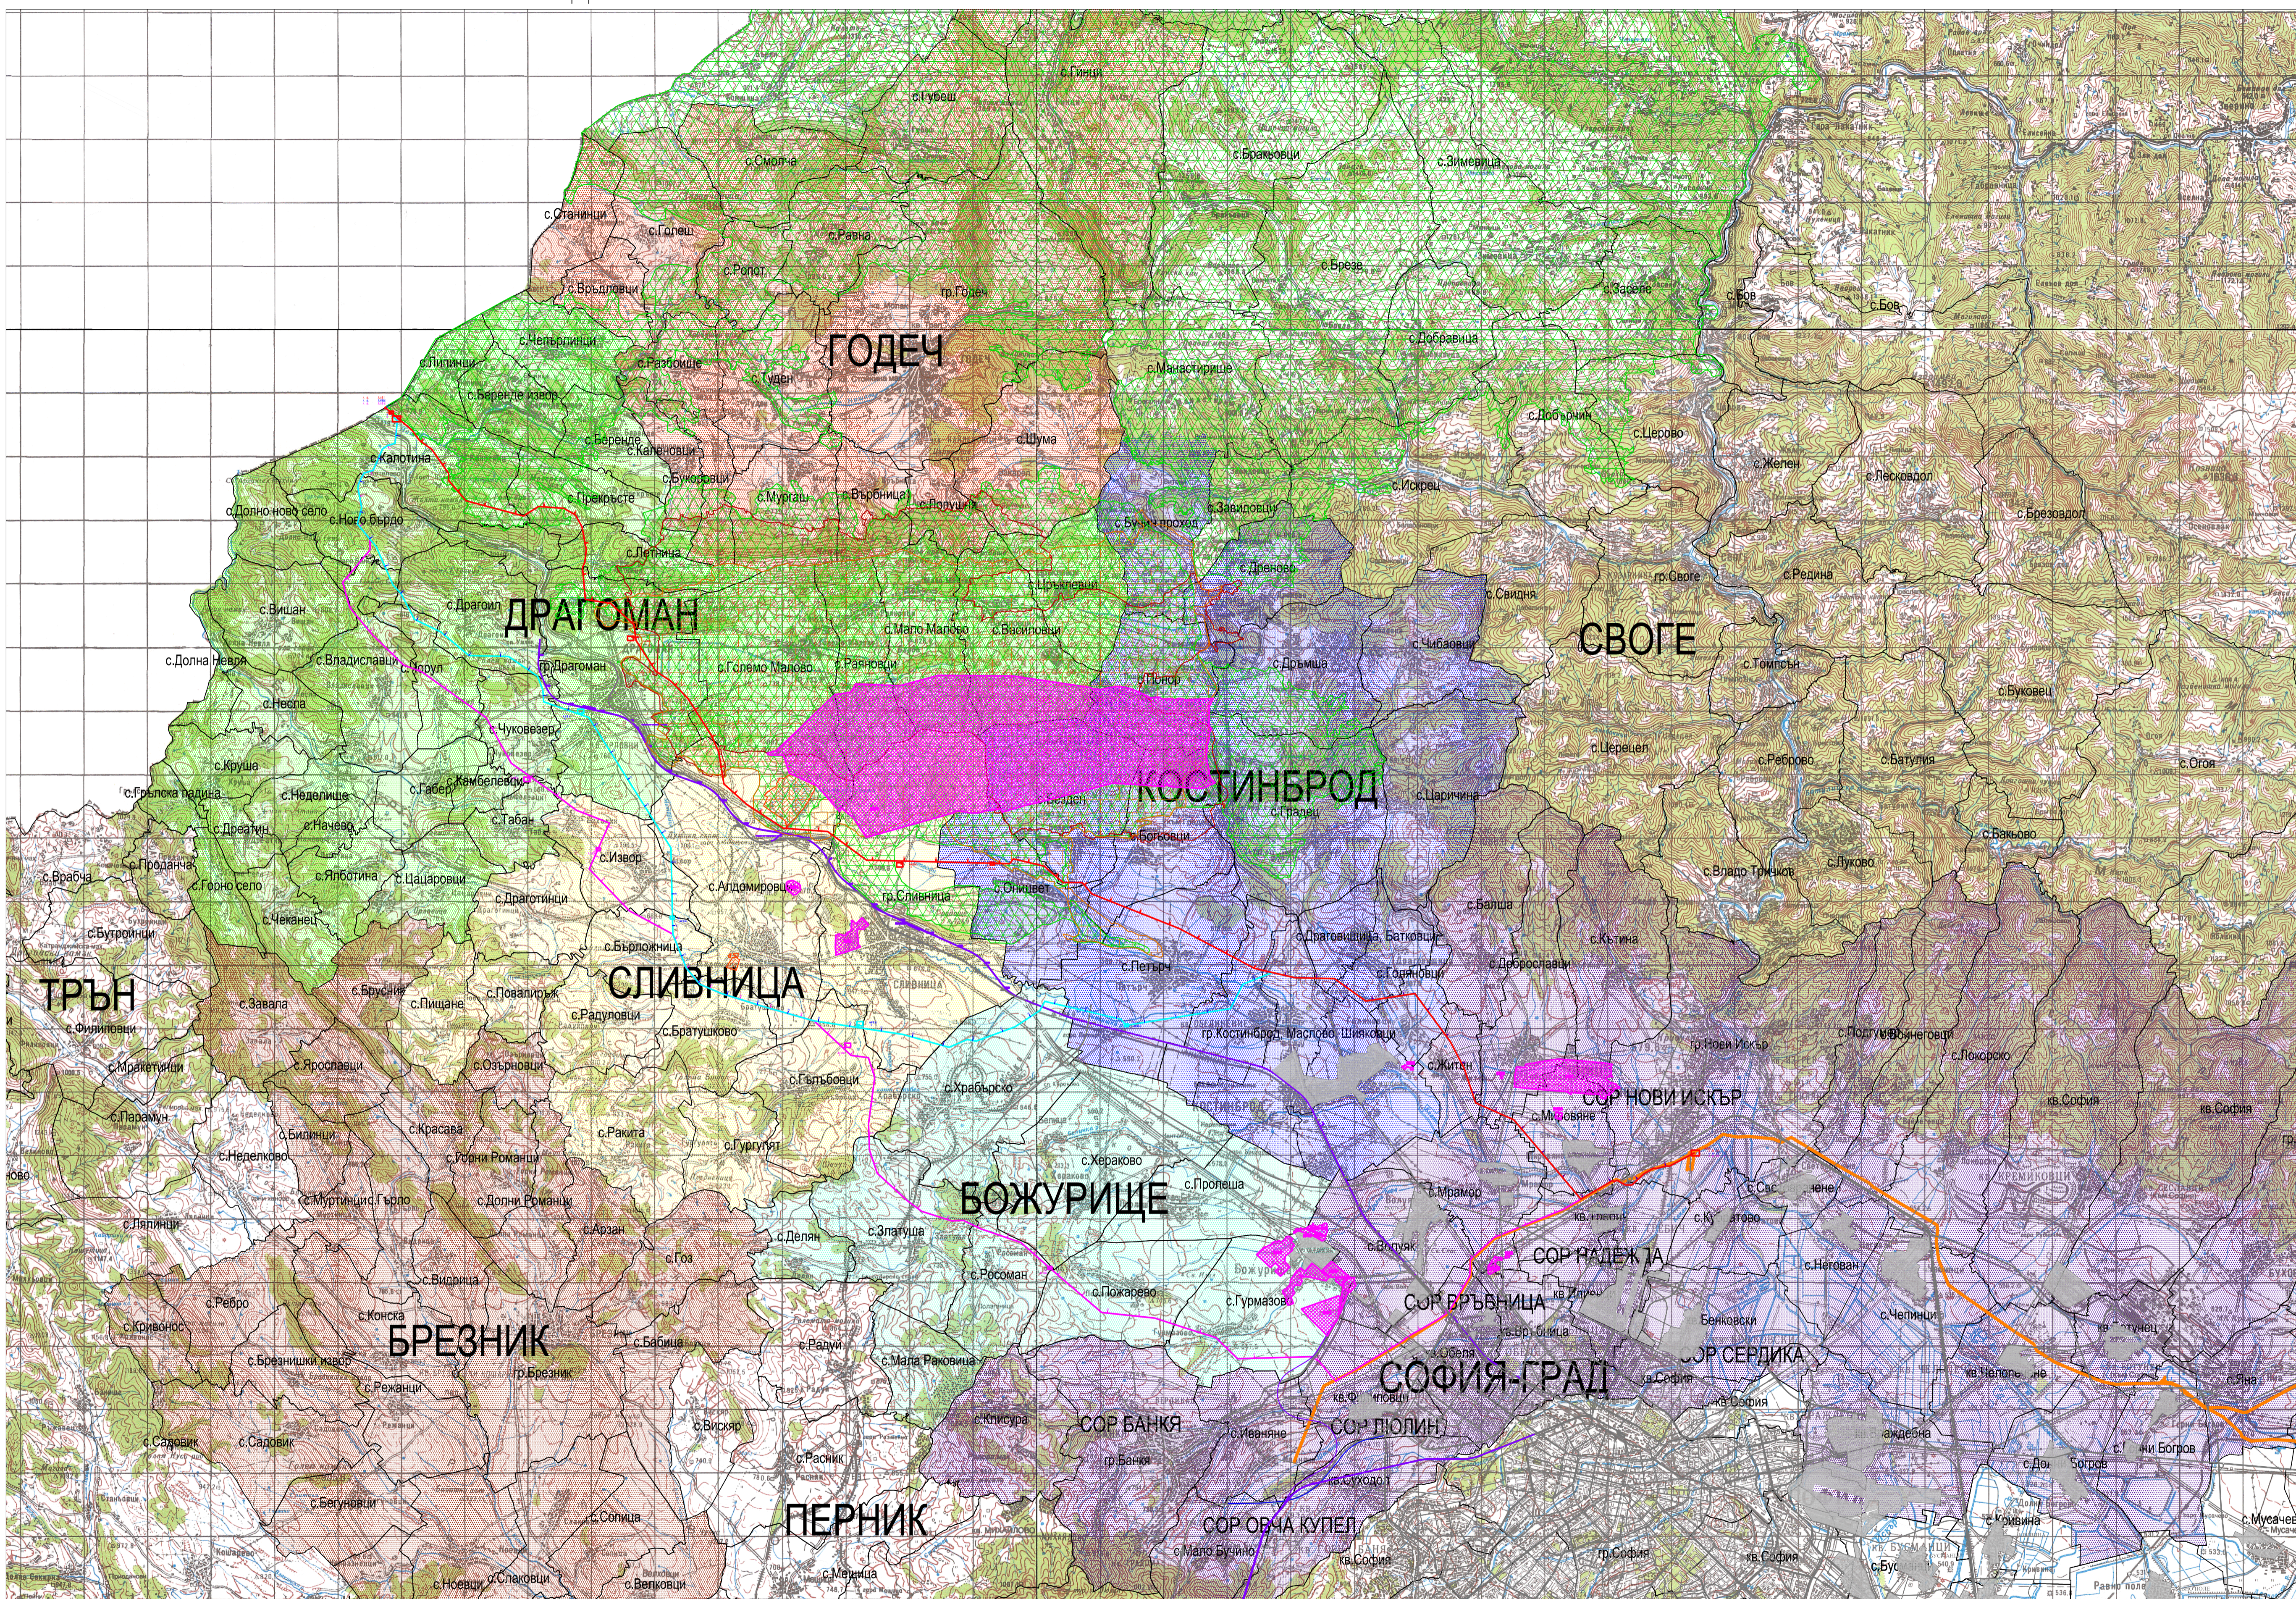

# Междусистемна газова връзка България – Сърбия

M 1:100 000

## Легенда:

-  Изграден преносен газопровод
-  Трасе на преносен газопровод – вариант 1
-  Трасе на преносен газопровод – вариант 2
-  Трасе на преносен газопровод – вариант 3