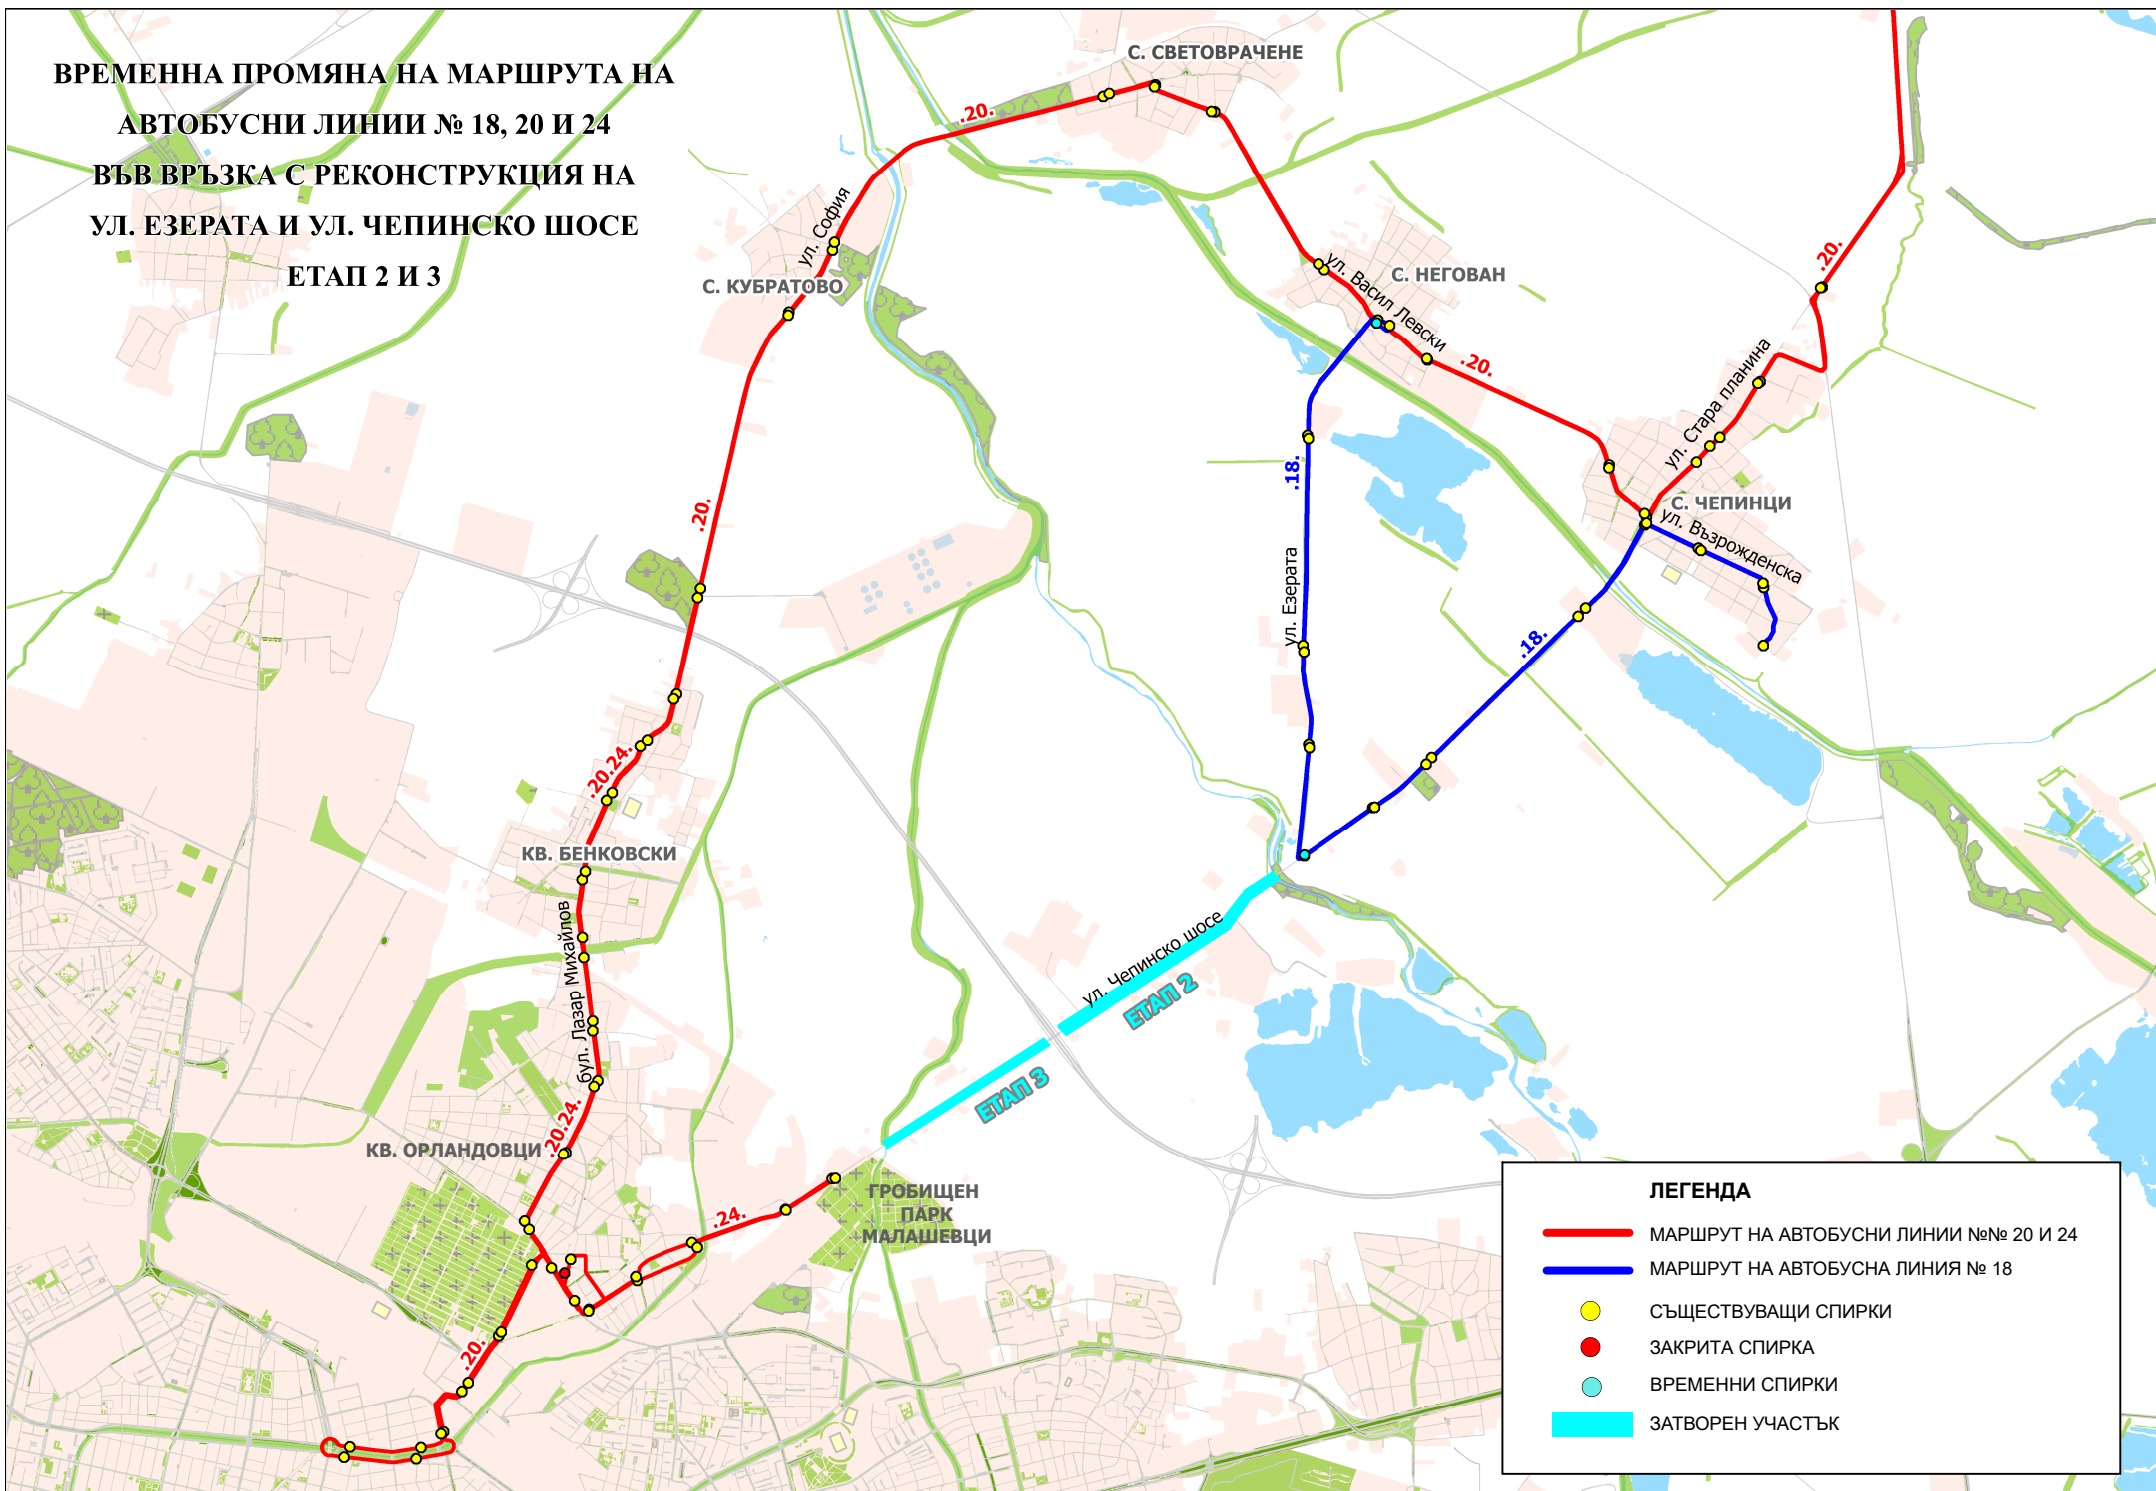

**ВРЕМЕННА ПРОМЯНА НА МАРШРУТА НА
АВТОБУСНИ ЛИНИИ № 18, 20 И 24
ВЪВ ВРЪЗКА С РЕКОНСТРУКЦИЯ НА
УЛ. ЕЗЕРАТА И УЛ. ЧЕПИНСКО ШОСЕ
ЕТАП 2 И 3**

ЛЕГЕНДА

- МАРШРУТ НА АВТОБУСНИ ЛИНИИ №№ 20 И 24
- МАРШРУТ НА АВТОБУСНА ЛИНИЯ № 18
- СЪЩЕСТВУВАЩИ СПИРКИ
- ЗАКРИТА СПИРКА
- ВРЕМЕНИ СПИРКИ
- ЗАТВОРЕН УЧАСТЪК