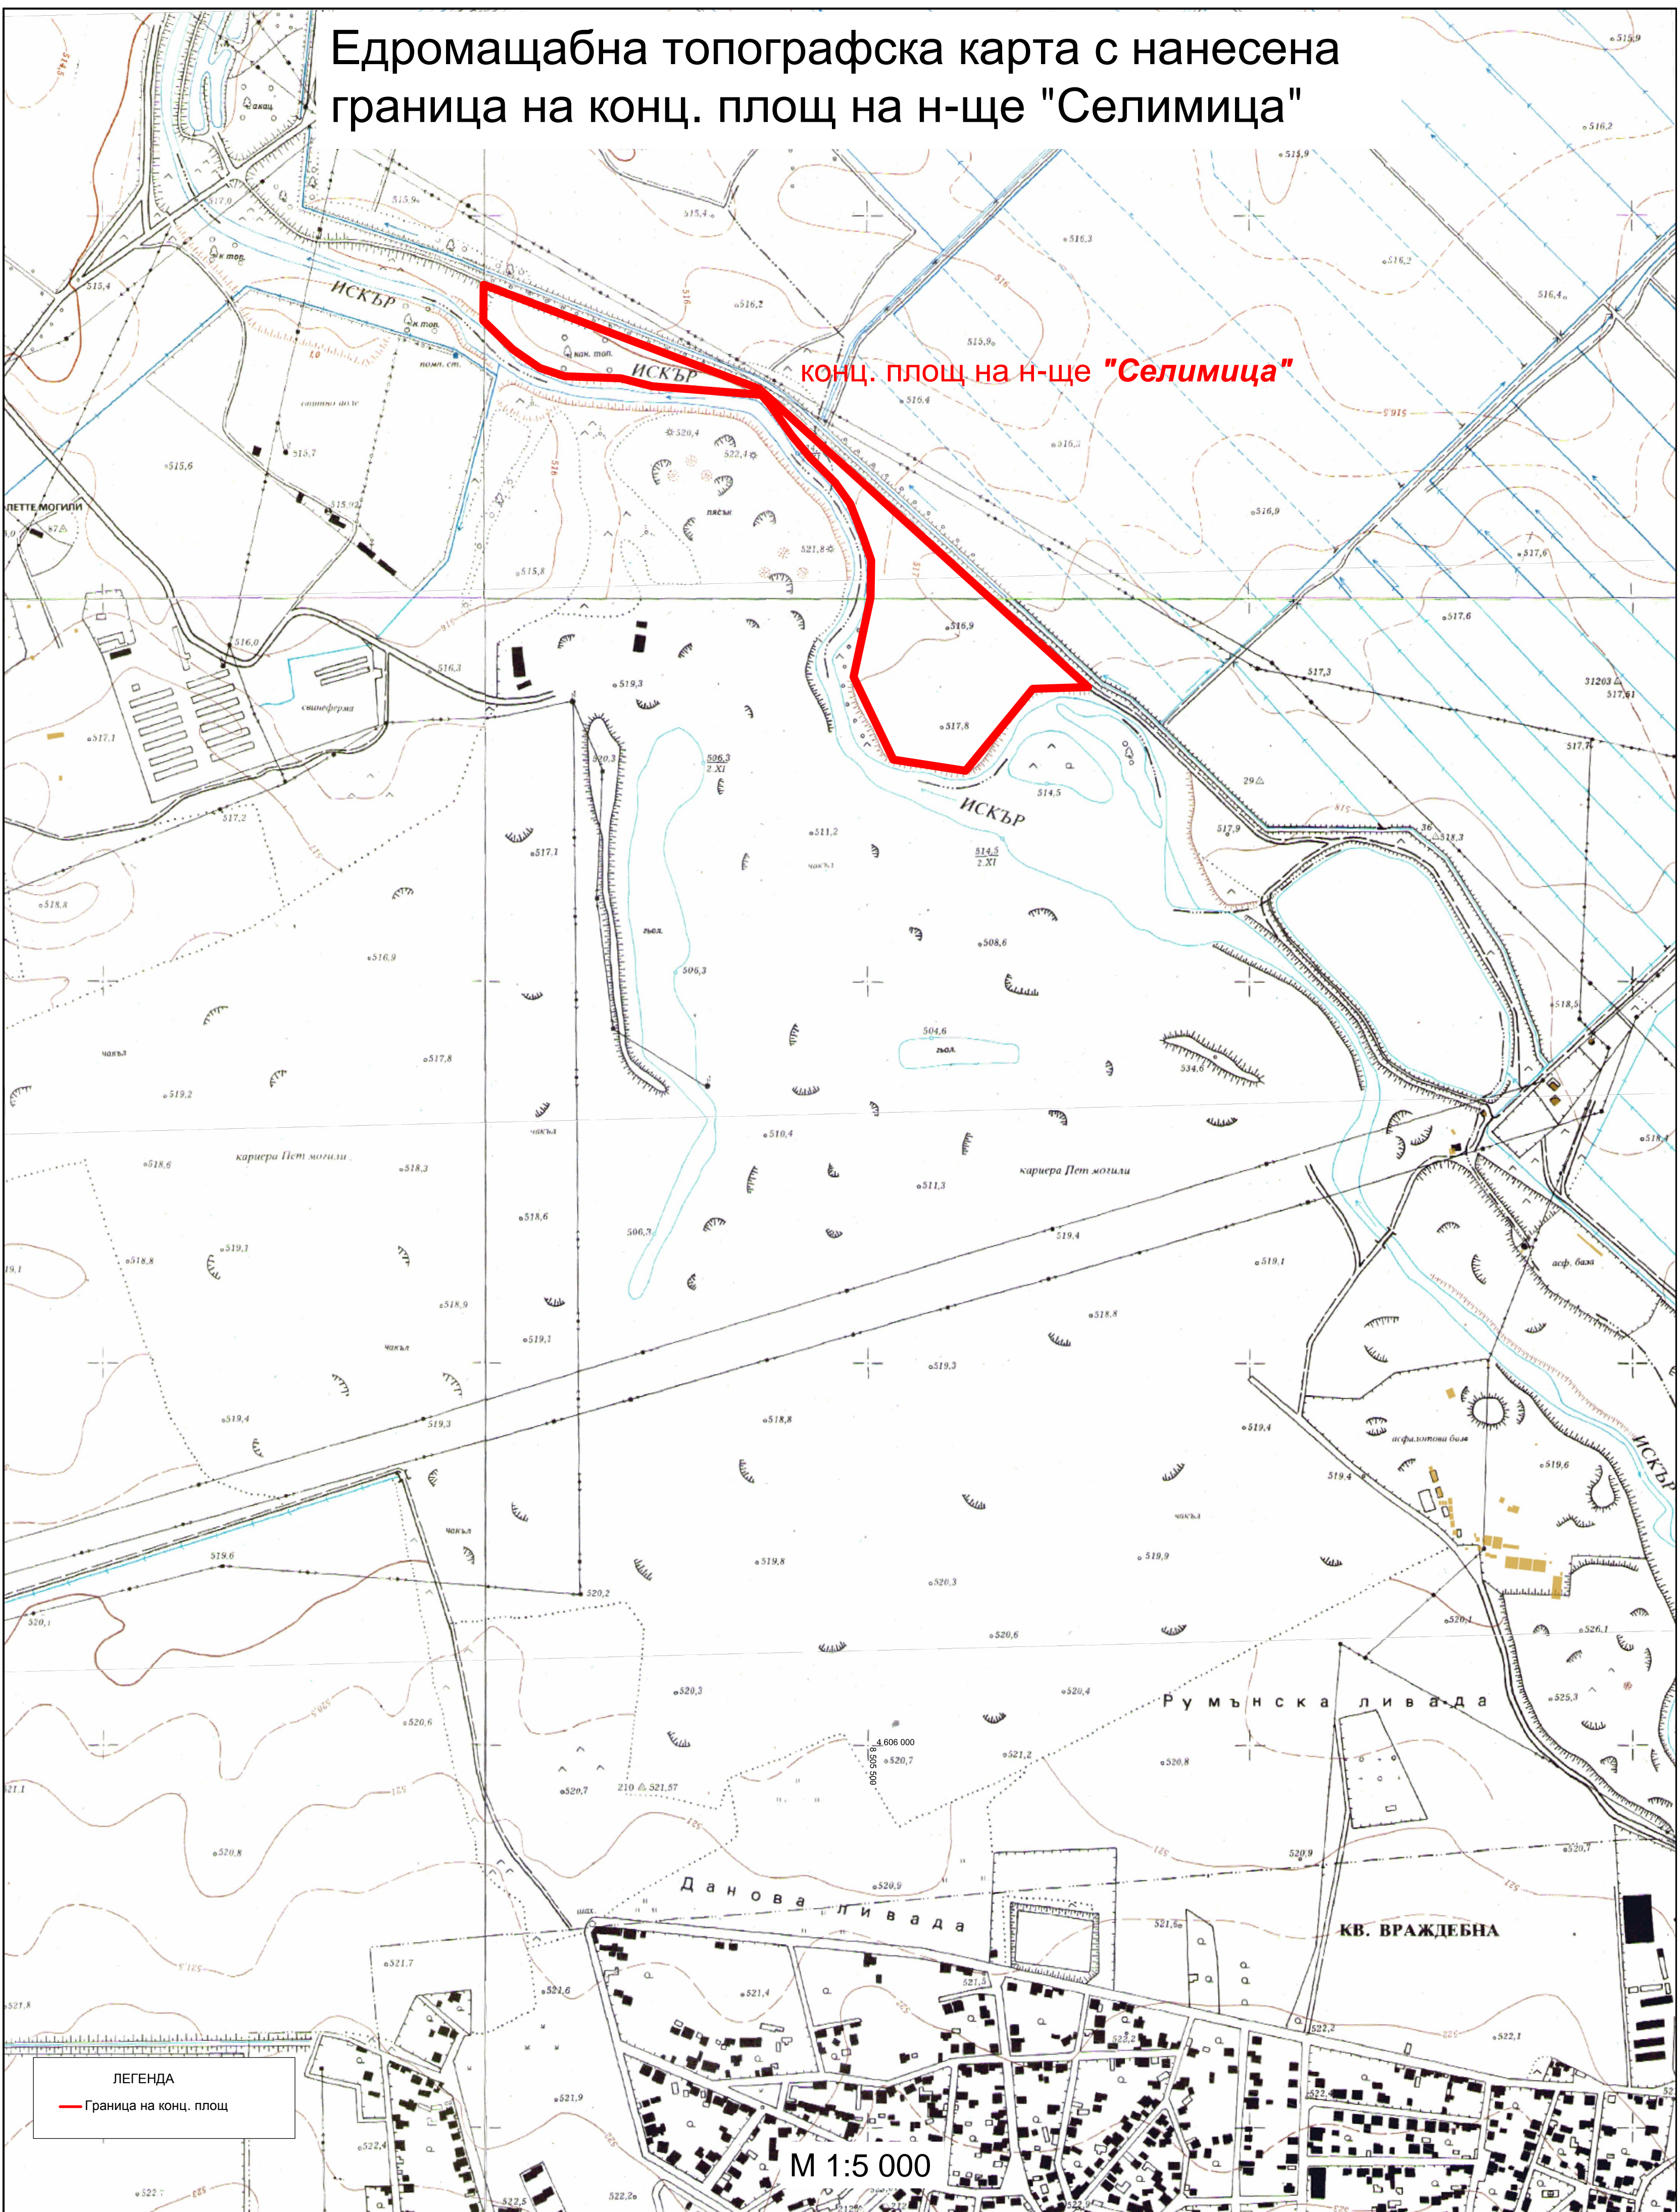

# Едромащабна топографска карта с нанесена граница на конц. площ на н-ще "Селимица"

конц. площ на н-ще "Селимица"

ЛЕГЕНДА

— Граница на конц. площ

М 1:5 000