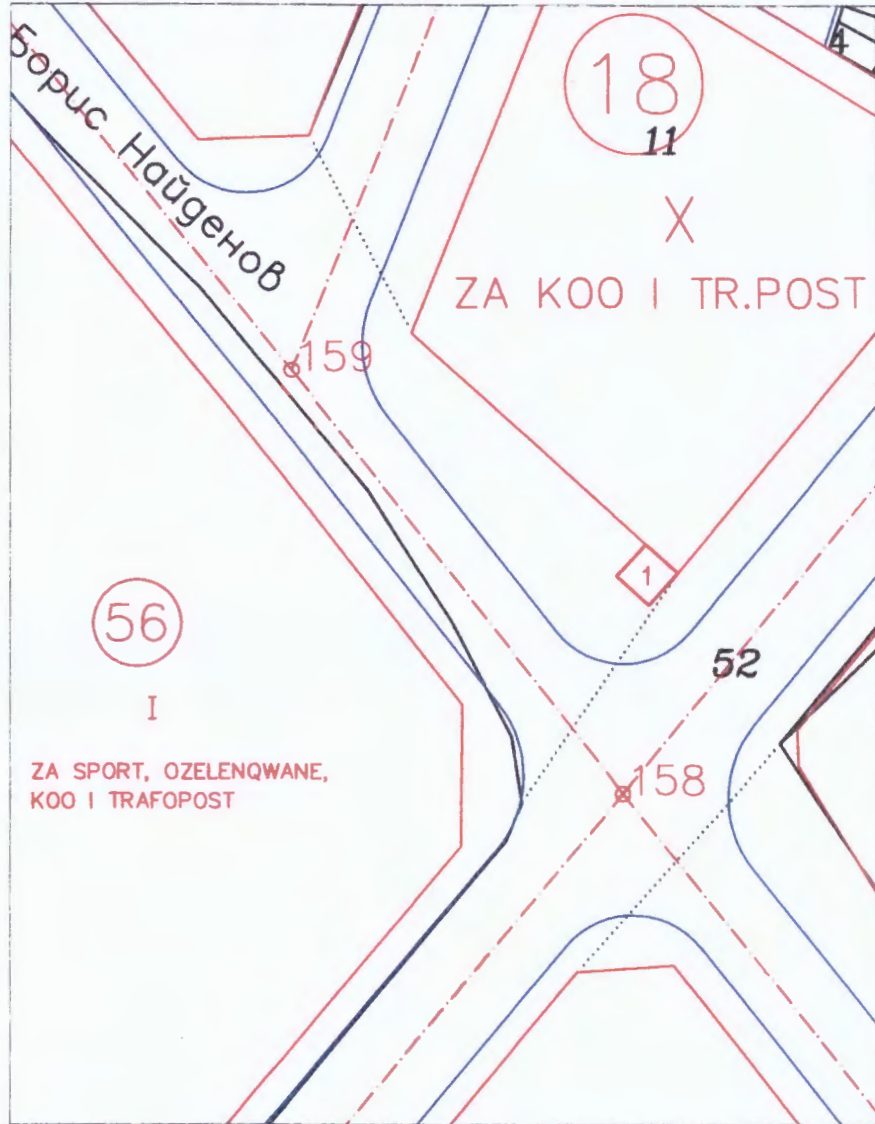

С. НЕГОВАН , РАЙОН НОВИ ИСКЪР - СО

M1:500

2014г.

ОДОБРЯВАМ:

ГЛАВЕН АРХИТЕКТ  
НА СТОЛИЧНА ОБЩИНА  
/арх.ПЕТЪР ДИКОВ/

20.07.14г.

**ЛОКАЛНА СХЕМА**

за поставяне на преместваеми обекти за търговски и обслужващи дейности - павилиони  
на основание чл.56 ал.1 и 2 от ЗУТ

обект	местоположение	вид	тип	площ	брой	функции
1	кв.18 до УПИ X за кoo и тrefопост	павилион	унифициран	9 м <sup>2</sup>	1	пром. стоки

КМЕТ  
НА РАЙОН "НОВИ ИСКЪР"

/ДАНИЕЛА РАЙЧЕВА/

ГЛАВЕН АРХИТЕКТ  
НА РАЙОН "НОВИ ИСКЪР"