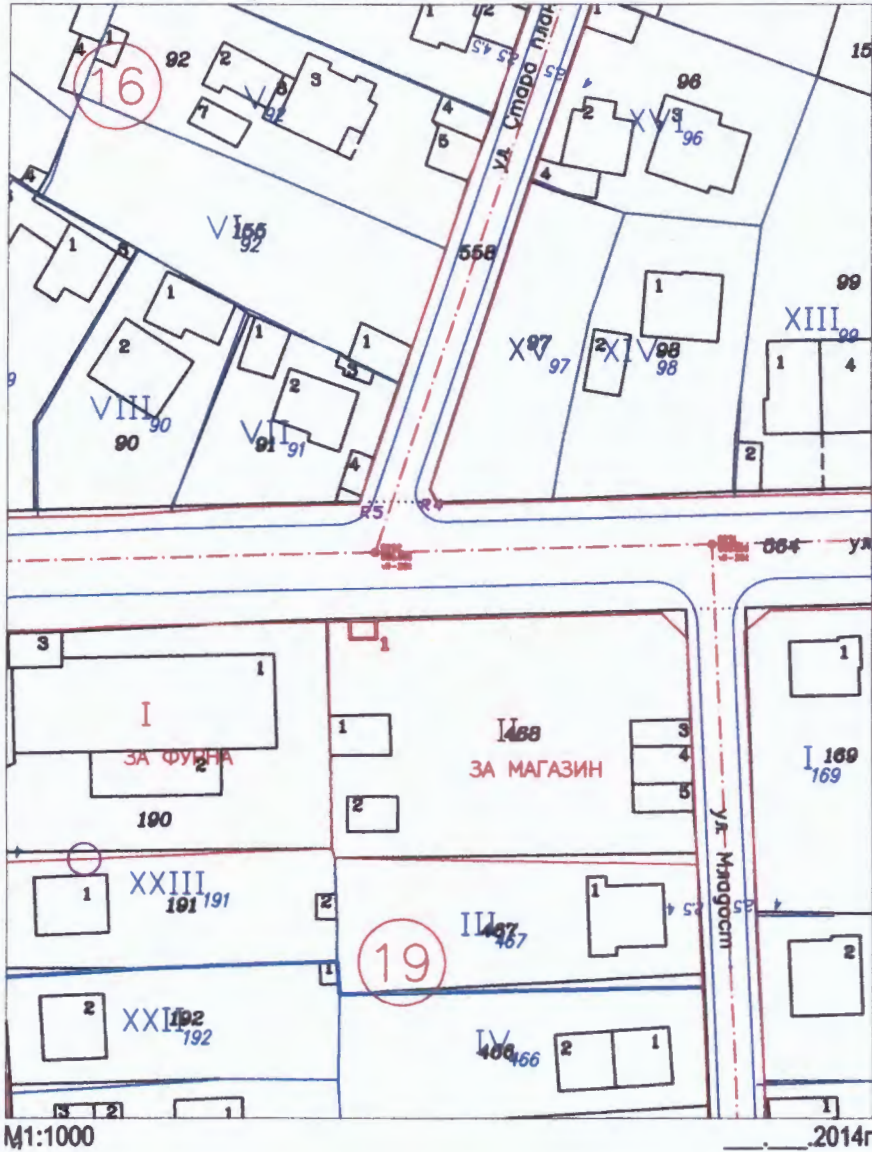

С. СВЕТОВРАЧАНЕ, РАЙОН НОВИ ИСКЪР - СО

ОДОБРЯВАМ:

ГЛАВЕН АРХИТЕКТ  
НА СТОЛИЧНА ОБЩИНА  
/арх. ПЕТЪР ДИКОВ/

ЛОКАЛНА СХЕМА

за поставяне на преместваеми обекти за търговски и обслужващи дейности - павилиони  
на основание чл.56 ал.1 и 2 от ЗУТ

обект	местоположение	вид	тип	площ	брой	функции
1	Кв19 УПИ II за МАГАЗИН	павилион	унифициран	9 м <sup>2</sup>	1	закуски

КМЕТ  
НА РАЙОН "НОВИ ИСКЪР"

/ДАНИЕЛА РАЙЧЕВА/

ГЛАВЕН АРХИТЕКТ  
НА РАЙОН "НОВИ ИСКЪР"