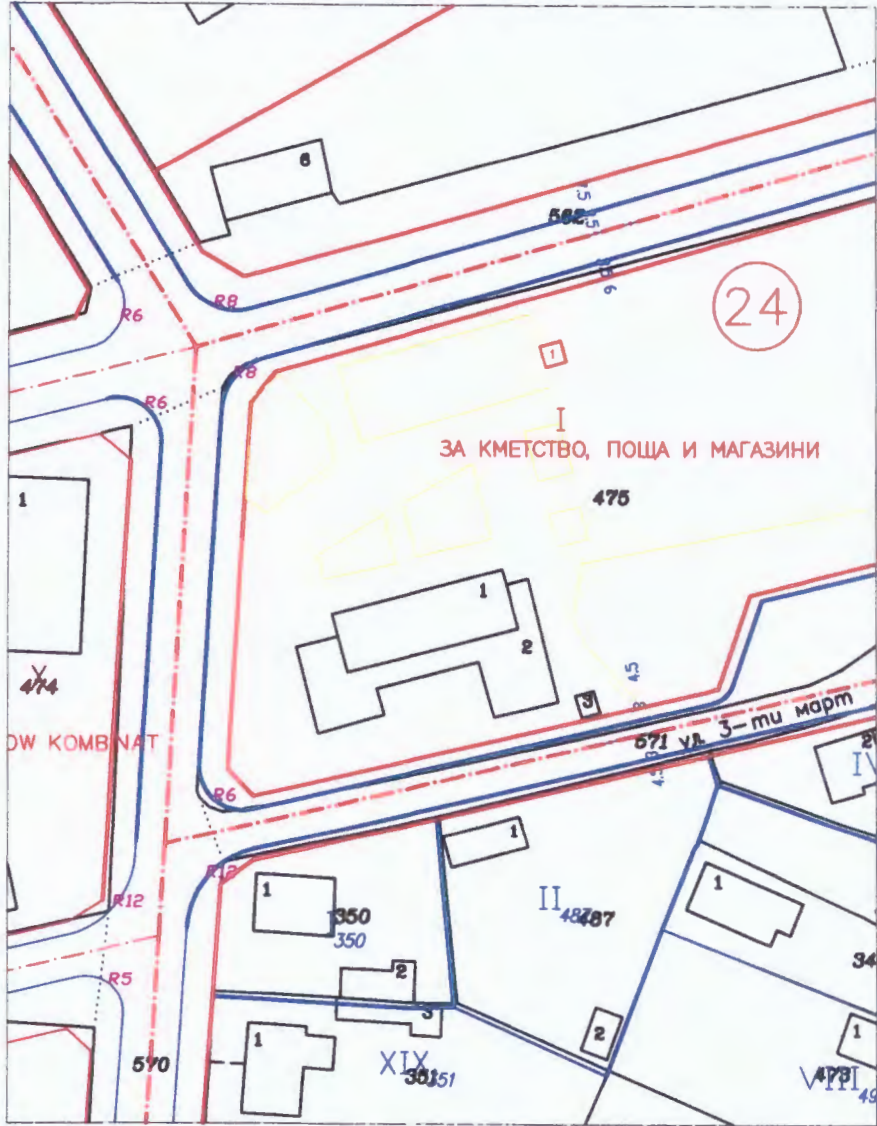

С. СВЕТОВРАЧАНЕ , РАЙОН НОВИ ИСКЪР - СО

M1:1000

.2014г.

ОДОБРЯВАМ:

ГЛАВЕН АРХИТЕКТ
НА СТОЛИЧНА ОБЩИНА
/арх. ПЕТЪР ДИКОВ/

29.07.18г.

ЛОКАЛНА СХЕМА

за поставяне на преместваеми обекти за търговски и обслужващи дейности - павилиони
на основание чл.56 ал.1 и 2 от ЗУТ

обект	местоположение	вид	тип	площ	брой	функции
1	кв.24 УПИ I кметство, поща, магазин	павилион	унифициран	9 м ²	1	пром. стоки

КМЕТ
НА РАЙОН "НОВИ ИСКЪР"

/ДАНИЕЛА РАЙЧЕВА/

ГЛАВЕН АРХИТЕКТ
НА РАЙОН "НОВИ ИСКЪР"