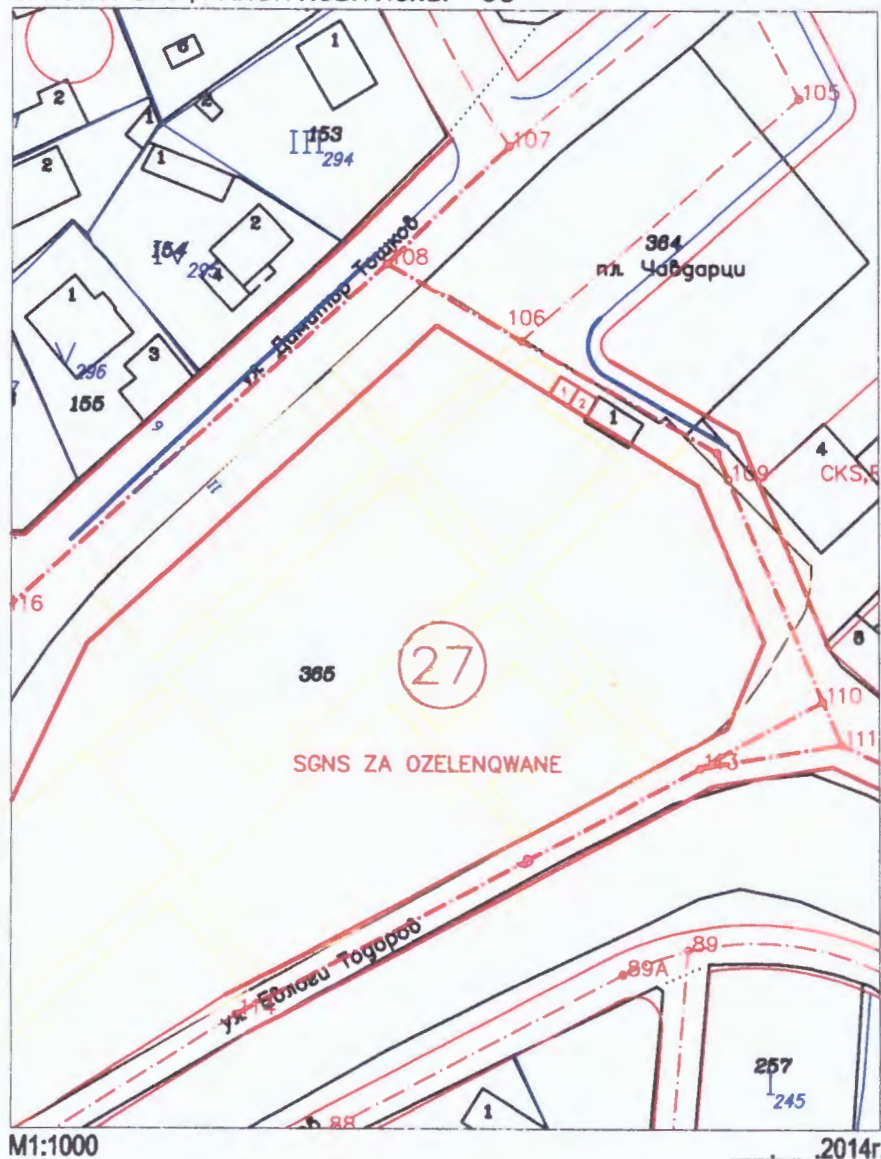

С. ЛОКОРСКО , РАЙОН НОВИ ИСКЪР - СО

ОДОБРЯВАМ:

ГЛАВЕН АРХИТЕКТ  
НА СТОЛИЧНА ОБЩИНА  
/арх. ПЕТЪР ДИКОВ/

29.07.19

**ЛОКАЛНА СХЕМА**

за поставяне на преместваеми обекти за търговски и обслужващи дейности - павилиони  
на основание чл.56 ал.1 и 2 от ЗУТ

обект	местоположение	вид	тип	площ	брой	функции
1	кв.27 УПИ за озеленяване	павилион	унифициран	9 м <sup>2</sup>	1	пром. стоки
1	кв.27 УПИ за озеленяване	павилион	унифициран	9 м <sup>2</sup>	1	пром. стоки